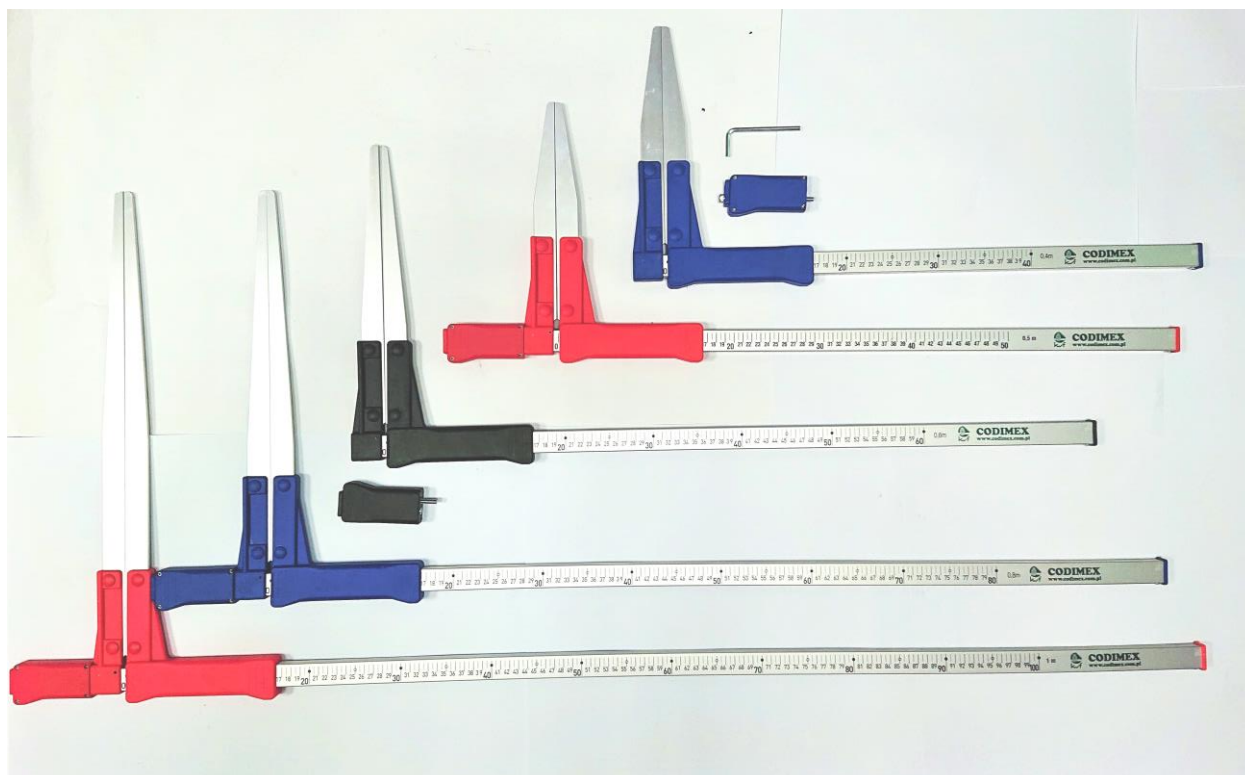

PRÜFBERICHT

Messkluppe Codimex S 40 – 100 cm

INHABER DER PRÜFURKUNDE:

Prüfnummer: 6627

CODIMEX Sp.z o.o.
Ul. Czerwonych Maków 12/33
01-493 Warszawa- Polen

www.codimex.com.pl