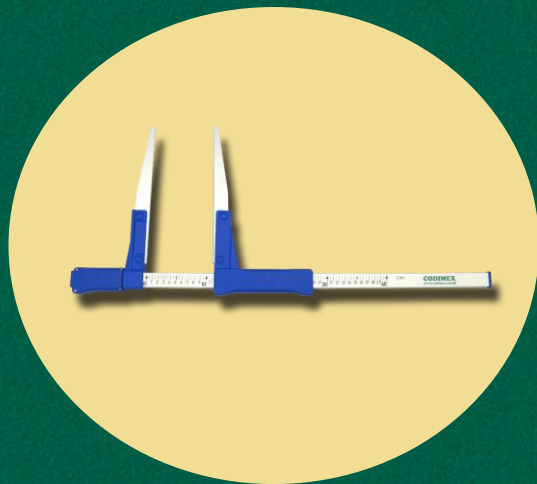

Codimex-S

Codimex-L

CODIMEX-H

Codimex-H to aplikacja służąca do pomiaru wysokości drzew za pomocą aparatu w smartfonie.

Nasza Strona Internetowa

www.codimex.com.pl

Zapraszamy na naszą stronę internetową, gdzie można zapoznać się szerzej z naszymi produktami.