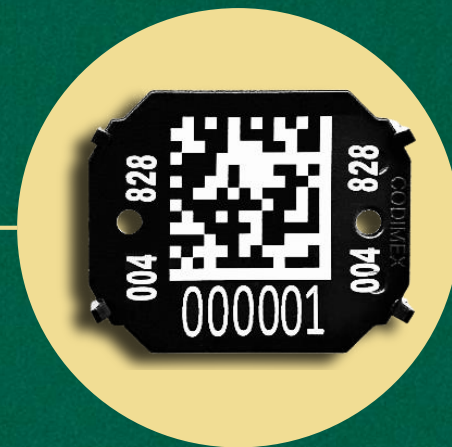

Standard dla Parków
Narodowych

Oznaczniki do cechowania drewna

Standard

Standard Laser

Standard BC Laser

Oznaczniki do cechowania drewna

Kompakt BC Laser

Big Format QR Code
Laser

Big Format
DM Code Laser

Oznaczniki do cechowania drewna

Ewidencja Palet

Oznaczniki Płaskie

Slim Format

Oznaczniki do cechowania drewna

Big Format
Laser

Big Format
BC Laser