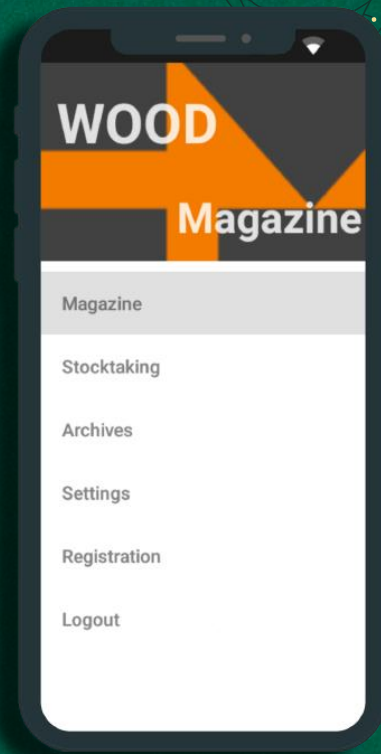

Codimex-S

Codimex-L

CODIMEX-H

Codimex-H to aplikacja służąca do pomiaru wysokości drzew za pomocą aparatu w smartfonie.

Nasza Strona Internetowa

www.codimex.com.pl

Zapraszamy na naszą stronę internetową, gdzie można zapoznać się szerzej z naszymi produktami.