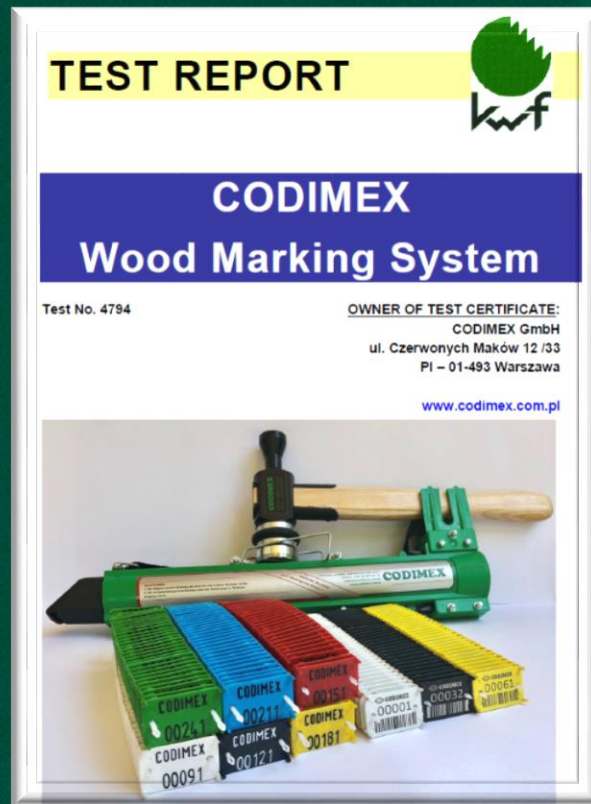

CODIMEX

Systemy pomiarowe i znakujące dla leśnictwa

Nasza Oferta

1 Oznaczniki do cechowania drewna produkowane w dwóch technologiach nadruku: laser lub termodruk.

2 Narzędzia do cechowania drewna.

3 Średnicomierze manualne.

Certyfikat KWF

Zestaw do cechowania drewna oraz
oznaczniki z CODIMEX posiadają
certyfikat jakości KWF wydany przez
Kuratorium für Waldarbeit und
Forsttechnik (Kuratorium Pracy i
Techniki Leśnej).

Oznaczniki do cechowania drewna